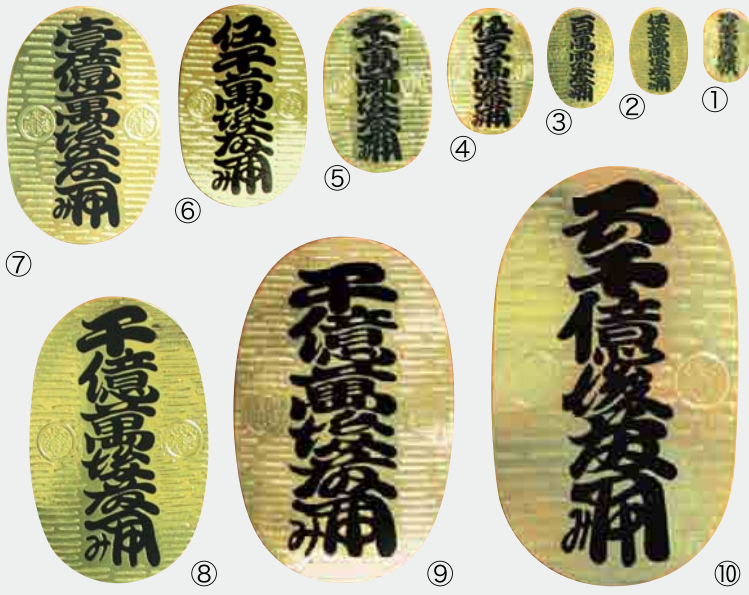

掲載されている寸法は若干、異なる場合がございます。またシーズンにより在庫が無い場合もございます。商品の詳細に付きましてはお気軽に 052-796-1108 株式会社大信社までお問い合わせください。

小判飾り

■片面小判

	品名	大きさ
①	片面小判(豆)	37×24
②	片面小判(寸2)	43×29
③	片面小判(寸5)	50×33
④	片面小判(2寸)	63×43
⑤	片面小判(2寸5分)	79×52
⑥	片面小判(3寸)	96×62
⑦	片面小判(4寸)	116×76
⑧	片面小判(特大5寸)	145×92
⑨	片面小判(大判6寸)	172×110
⑩	片面小判(大判7寸)	210×123