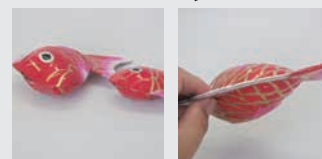

■張合せ波付宝帆

大きさ
天地:110
幅:83
厚み:10

■張合せ巾着

大きさ
天地:94
幅:94
厚み:10

■張合わせ倉

大きさ
天地:110
幅:73
厚み:10

■張合せはりこたい

品名	大きさ
M-1	頭~尾 73
M-2	頭~尾 83
M-3	頭~尾 112
M-4	頭~尾 125
M-5	頭~尾 150
M-6	頭~尾 190
M-7	頭~尾 225
M-8	頭~尾
M-9	頭~尾 310
M-10	頭~尾 340